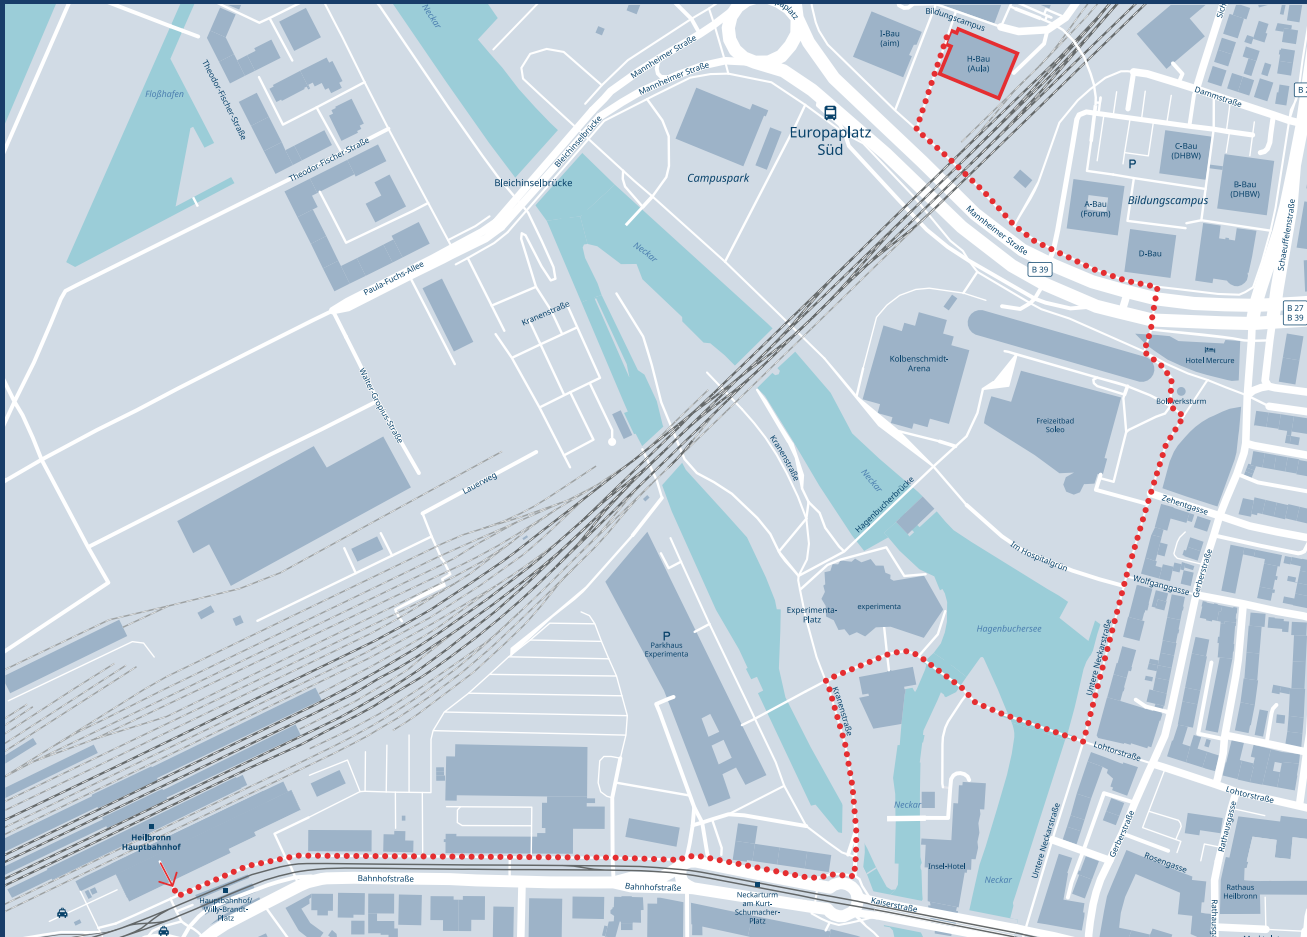

→ SO ERREICHEN SIE DIE AULA MIT DEM PKW:

ANFAHRT VON DER A81:

Die Ausfahrt 11 Heilbronn-Zentrum/Untergruppenbach/Löwenstein nehmen und der L1111 Richtung Heilbronn folgen. Der Stuttgarter Straße stadteinwärts folgen. In Heilbronn an der Kreuzung Südstraße/ Oststraße (B27) der Oststraße folgen. An der Kreuzung Weinsberger Straße (B27-B39) / Paul-Göbel-Straße (B39) links in die Weinsberger Straße abbiegen. Der Weinsberger Straße, die in die Mannheimer Straße mündet, bis zum Europaplatz folgen. Im Kreislauf am Europaplatz die erste Ausfahrt abfahren. Anschließend können Sie direkt links einbiegen, um das Parkhaus Bildungscampus Mitte zu nutzen.

MITTE

6 **AULA** | 7 aim - Akademie für innovative Bildung und Management | 8 Mensa | 9 DSS, SCS, TUM, Fraunhofer Institut, Ferdinand-Steinbeis-Institut | 11 Campus Founders

NORD

12 HHN | 13 DHBW CAS, Café | 14 HHN | 15 Bibliothek | 17 HHN

→ SO ERREICHEN SIE DIE AULA VOM BAHNHOF ZU FUSS:

Vom Hauptbahnhof aus dem Bahnhofs-Gebäude heraus nach links. Immer gerade aus gehen (ca. 400 Meter), links zur Experimenta abbiegen und rechts über die dortige Brücke laufen bis zur Uferpromenade.

Nach der Brücke links am Neckar entlang gehen, immer gerade aus (ca. 200 Meter) bis zum Hotel Mercure. Hier links vorbei und die große Hauptstraße (Mannheimer Straße) überqueren. Anschließend links abbiegen und der Mannheimer Straße bis unter der Bahnunterführung folgen. Danach rechts die Treppen hochgehen.