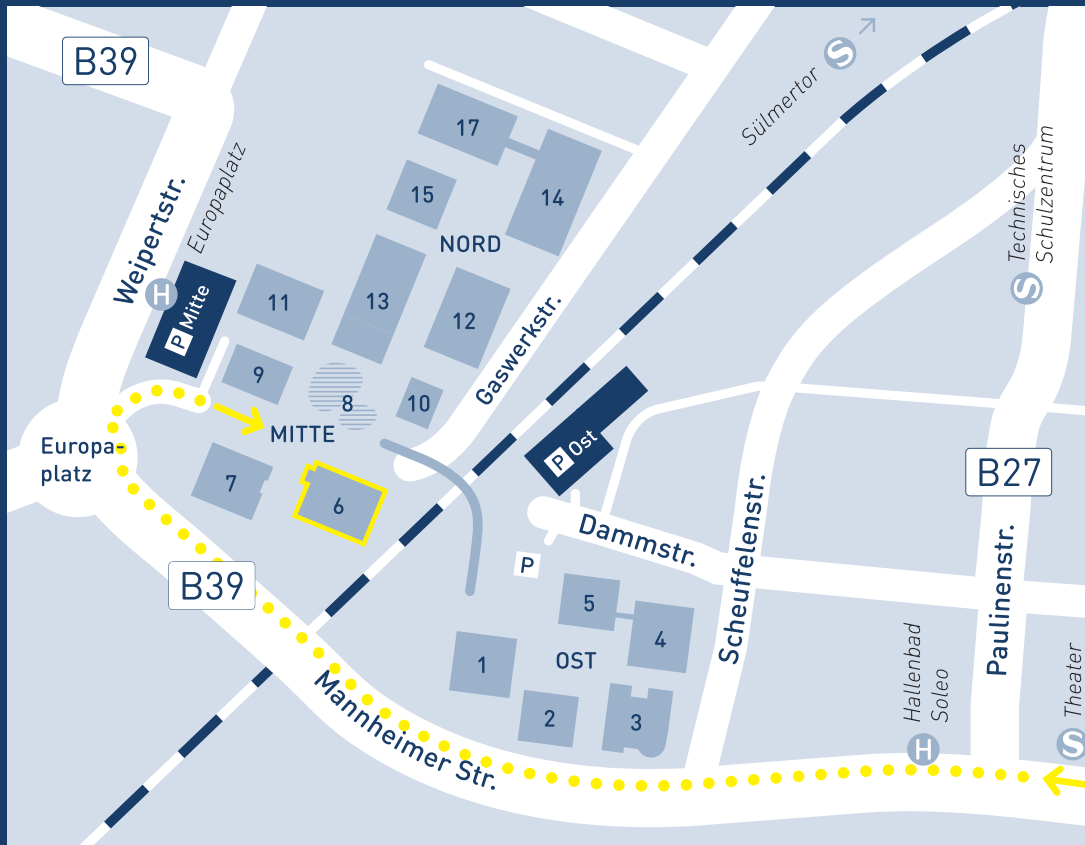

Navigationsadresse zum Parkhaus Bildungscampus Mitte:
Weipertstr. 51, 74076 Heilbronn

**DAS KONFERENZZENTRUM BEFINDET SICH
IM 2. OBERGESCHOSS DER AULA**

→ LEGENDE

OST

1 FORUM | 2 GGS, TUM | 3 DHBW, experimenta | 4 DHBW | 5 DHBW

MITTE

6 **AULA** | 7 aim - Akademie für innovative Bildung und Management | 8 Mensa | 9 DSS, SCS, TUM, Fraunhofer Institut, Ferdinand-Steinbeis-Institut | 11 Campus Founders

NORD

12 HHN | 13 DHBW CAS, Café | 14 HHN | 15 Bibliothek | 17 HHN

→ SO ERREICHEN SIE DIE AULA MIT DEM PKW:

ANFAHRT VON DER A81:

Die Ausfahrt 11 Heilbronn-Zentrum/Untergruppenbach/Löwenstein nehmen und der L1111 Richtung Heilbronn folgen. Der Stuttgarter Straße stadteinwärts folgen. In Heilbronn an der Kreuzung Südstraße/ Oststraße (B27) der Oststraße folgen. An der Kreuzung Weinsberger Straße (B27-B39) / Paul-Göbel-Straße (B39) links in die Weinsberger Straße abbiegen. Der Weinsberger Straße, die in die Mannheimer Straße mündet, bis zum Europaplatz folgen. Im Kreislauf am Europaplatz die erste Ausfahrt abfahren. Anschließend können Sie direkt links einbiegen, um das Parkhaus Bildungscampus Mitte zu nutzen.

→ SO ERREICHEN SIE DIE AULA VOM BAHNHOF ZU FUSS:

Vom Hauptbahnhof aus dem Bahnhofs-Gebäude heraus nach links. Immer gerade aus gehen (ca. 400 Meter), links zur Experimenta abbiegen und rechts über die dortige Brücke laufen bis zur Uferpromenade.