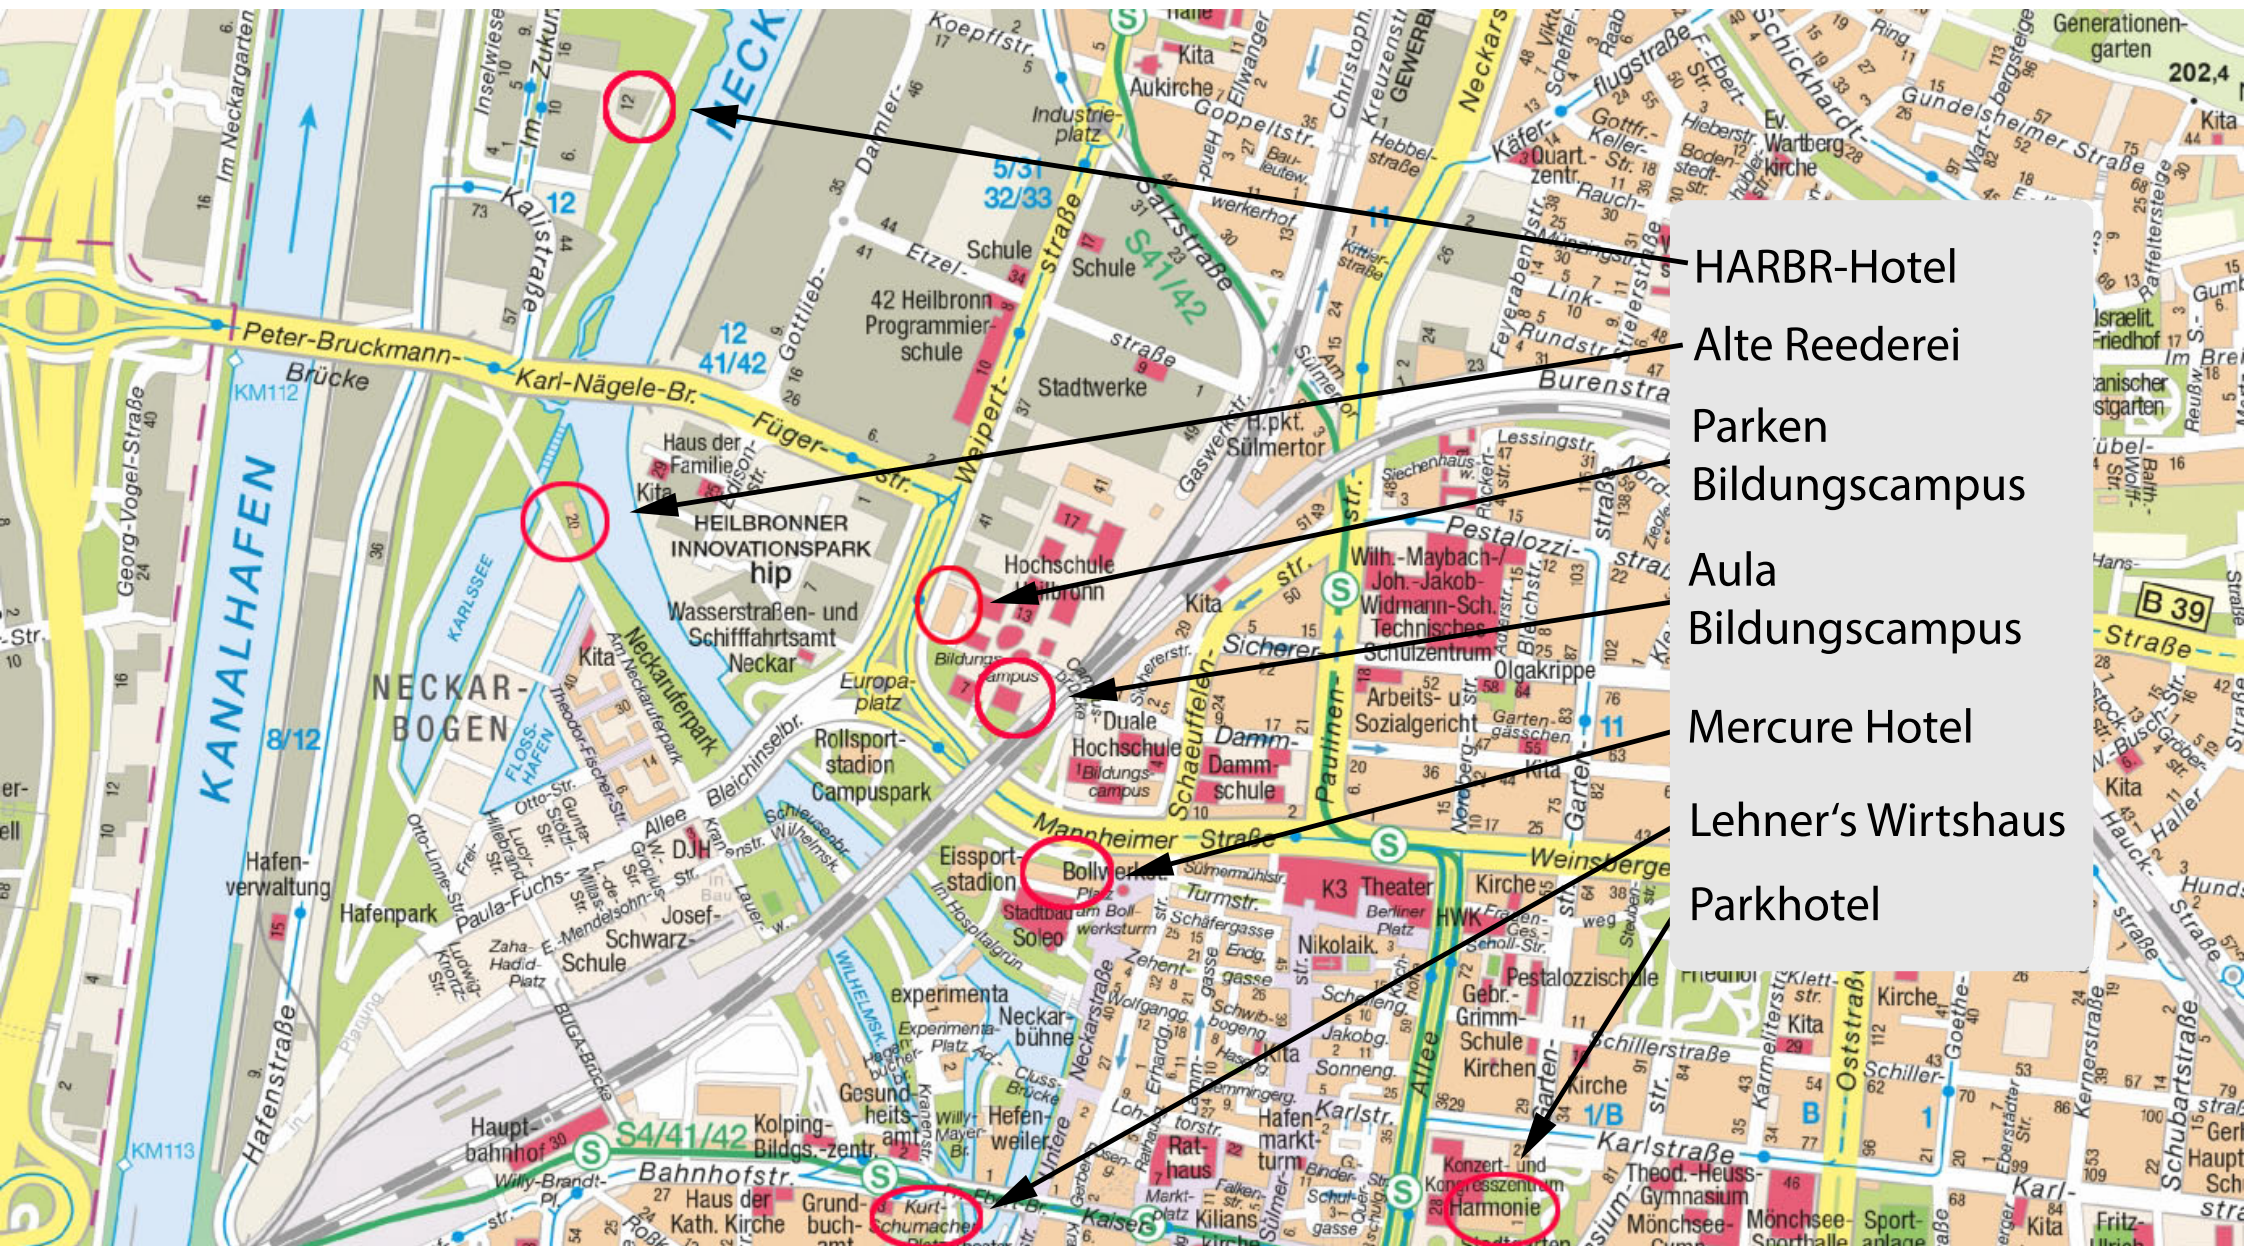

# Lageplan AWR-Frühjahrstagung Heilbronn

- HARBR-Hotel
- Alte Reederei
- Parken
- Bildungscampus
- Aula
- Bildungscampus
- Mercure Hotel
- Lehner's Wirtshaus
- Parkhotel